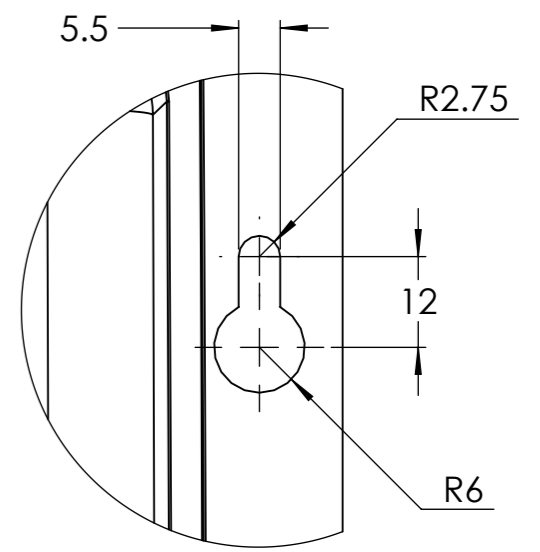

Dimension Drawing - SmartSolar charge controller (L)	
SCC115045410	SmartSolar MPPT 150/45-Tr VE.Can
SCC115060410	SmartSolar MPPT 150/60-Tr VE.Can
SCC115070410	SmartSolar MPPT 150/70-Tr VE.Can
SCC125060410	SmartSolar MPPT 250/60-Tr VE.Can
SCC125070410	SmartSolar MPPT 250/70-Tr VE.Can

DETAIL B
SCALE 1:1

DETAIL A
SCALE 1:1

Dimensions in mm