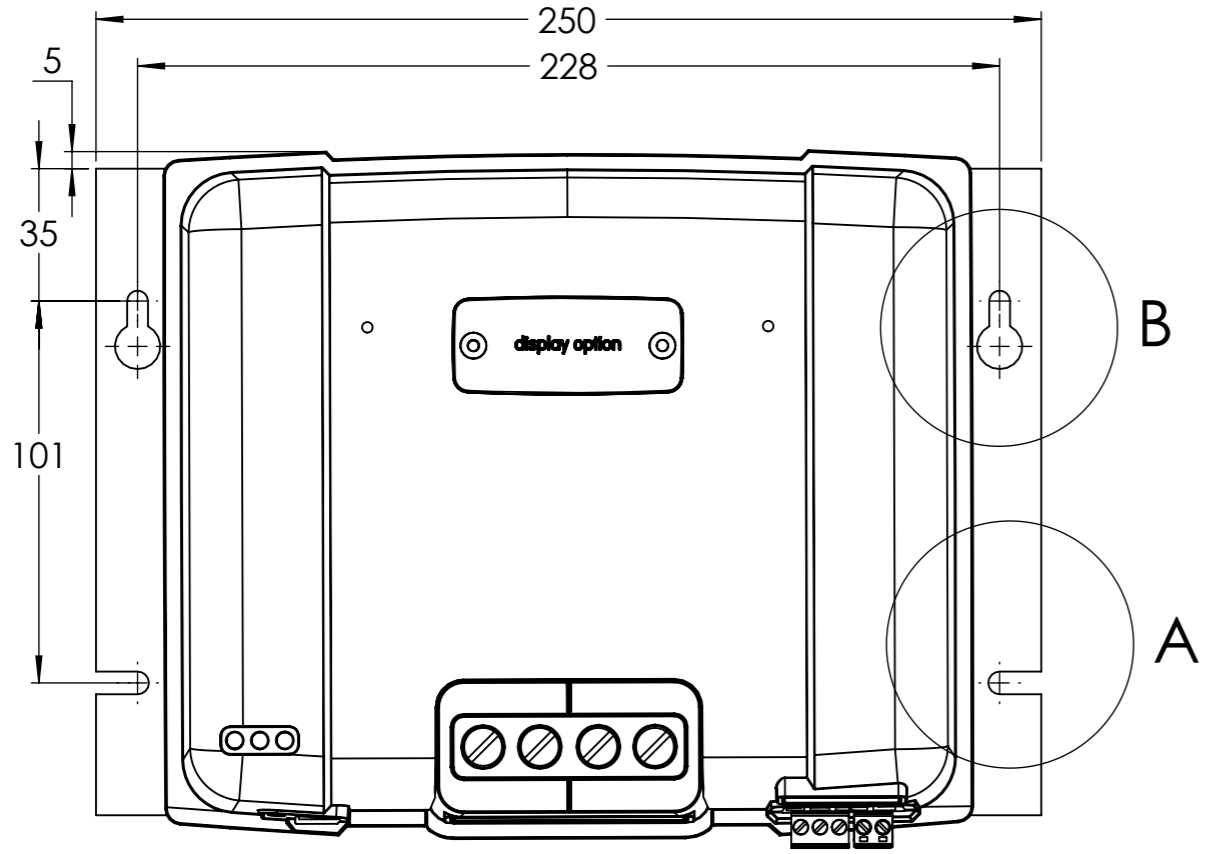

Dimension Drawing - SmartSolar charge controller (L)	
SCC115045410	SmartSolar MPPT 150/45-Tr VE.Can
SCC115060410	SmartSolar MPPT 150/60-Tr VE.Can
SCC115070410	SmartSolar MPPT 150/70-Tr VE.Can
SCC125060410	SmartSolar MPPT 250/60-Tr VE.Can
SCC125070410	SmartSolar MPPT 250/70-Tr VE.Can

DETAIL B
SCALE 1:1

DETAIL A
SCALE 1:1

Dimensions in mm