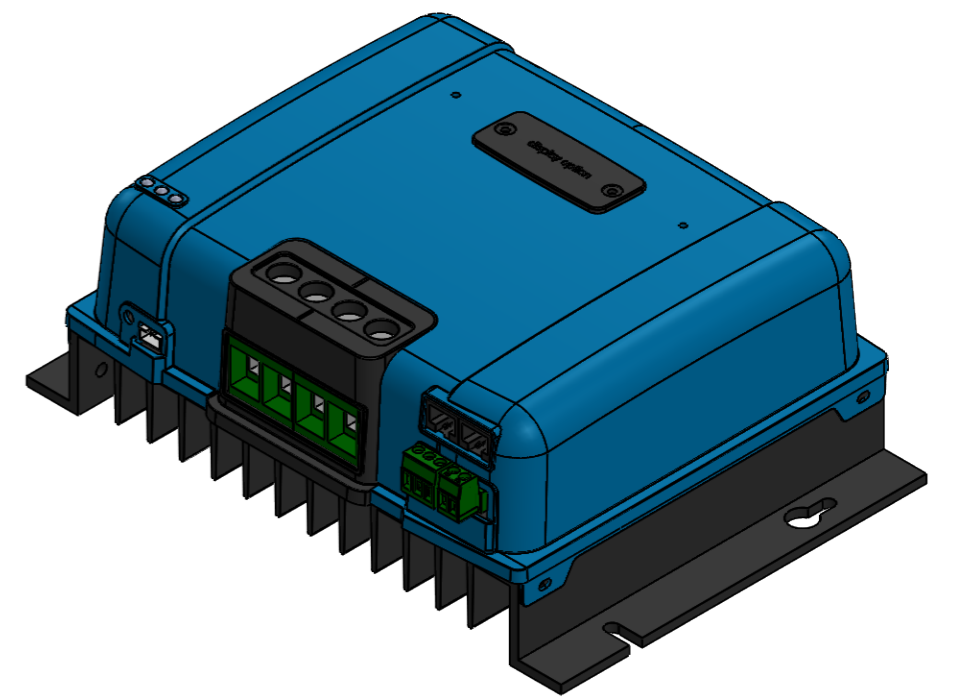

Dimension Drawing - SmartSolar charge controller (L)	
SCC115045410	SmartSolar MPPT 150/45-Tr VE.Can
SCC115060410	SmartSolar MPPT 150/60-Tr VE.Can
SCC115070410	SmartSolar MPPT 150/70-Tr VE.Can
SCC125060410	SmartSolar MPPT 250/60-Tr VE.Can
SCC125070410	SmartSolar MPPT 250/70-Tr VE.Can

DETAIL B
SCALE 1:1

DETAIL A
SCALE 1:1

Dimensions in mm