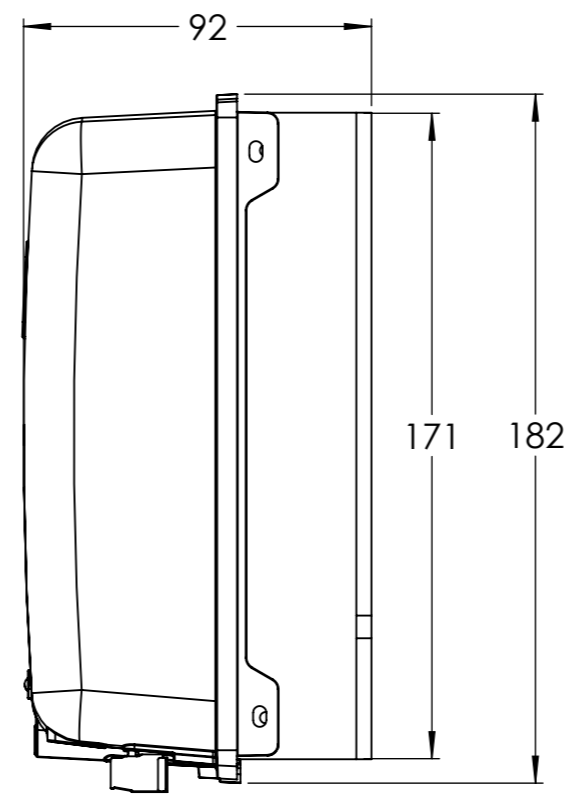

Dimension Drawing - SmartSolar charge controller (L)	
SCC115045410	SmartSolar MPPT 150/45-Tr VE.Can
SCC115060410	SmartSolar MPPT 150/60-Tr VE.Can
SCC115070410	SmartSolar MPPT 150/70-Tr VE.Can
SCC125060410	SmartSolar MPPT 250/60-Tr VE.Can
SCC125070410	SmartSolar MPPT 250/70-Tr VE.Can

DETAIL B
SCALE 1:1

DETAIL A
SCALE 1:1

Dimensions in mm