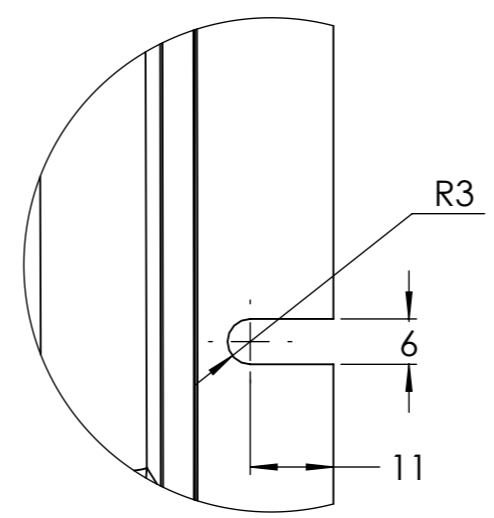

Dimension Drawing - SmartSolar charge controller (L)	
SCC115045410	SmartSolar MPPT 150/45-Tr VE.Can
SCC115060410	SmartSolar MPPT 150/60-Tr VE.Can
SCC115070410	SmartSolar MPPT 150/70-Tr VE.Can
SCC125060410	SmartSolar MPPT 250/60-Tr VE.Can
SCC125070410	SmartSolar MPPT 250/70-Tr VE.Can

DETAIL B
SCALE 1:1

DETAIL A
SCALE 1:1

Dimensions in mm