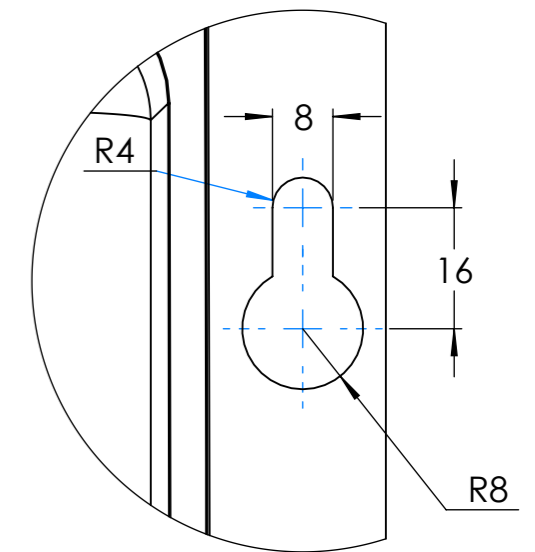

Dimension Drawing - SmartSolar charge controller (XL)	
SCC115085410	SmartSolar MPPT 150/85-Tr VE.Can
SCC115110410	SmartSolar MPPT 150/100-Tr VE.Can
SCC125085410	SmartSolar MPPT 250/85-Tr VE.Can
SCC125110410	SmartSolar MPPT 250/100-Tr VE.Can

DETAIL A
SCALE 1 : 1

DETAIL B
SCALE 1 : 1

Dimensions in mm