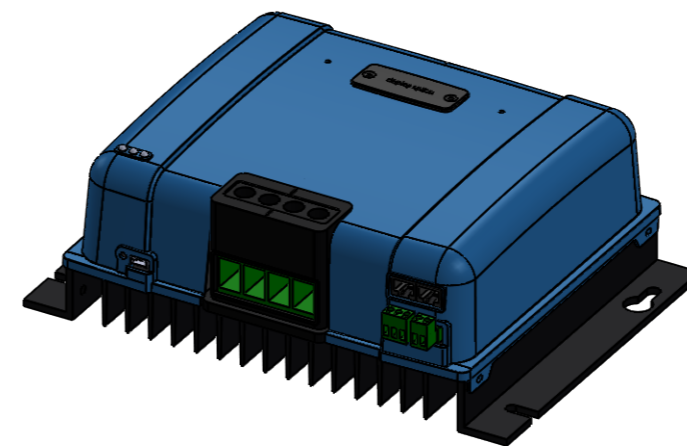

Dimension Drawing - SmartSolar charge controller (XL)	
SCC115085410	SmartSolar MPPT 150/85-Tr VE.Can
SCC115110410	SmartSolar MPPT 150/100-Tr VE.Can
SCC125085410	SmartSolar MPPT 250/85-Tr VE.Can
SCC125110410	SmartSolar MPPT 250/100-Tr VE.Can

DETAIL A
SCALE 1 : 1

DETAIL B
SCALE 1 : 1

Dimensions in mm