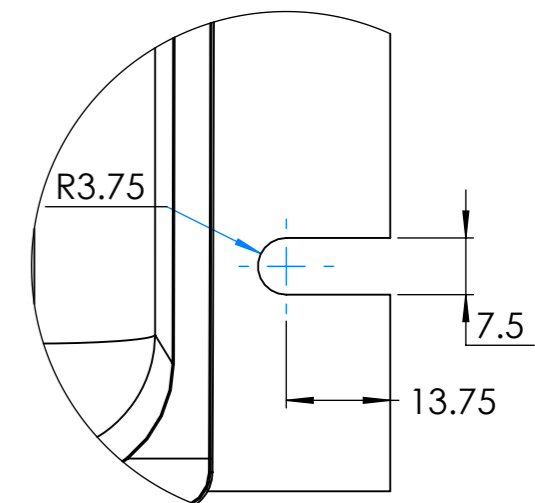

Dimension Drawing - SmartSolar charge controller (XL)	
SCC115085410	SmartSolar MPPT 150/85-Tr VE.Can
SCC115110410	SmartSolar MPPT 150/100-Tr VE.Can
SCC125085410	SmartSolar MPPT 250/85-Tr VE.Can
SCC125110410	SmartSolar MPPT 250/100-Tr VE.Can

DETAIL A
SCALE 1 : 1

DETAIL B
SCALE 1 : 1

Dimensions in mm