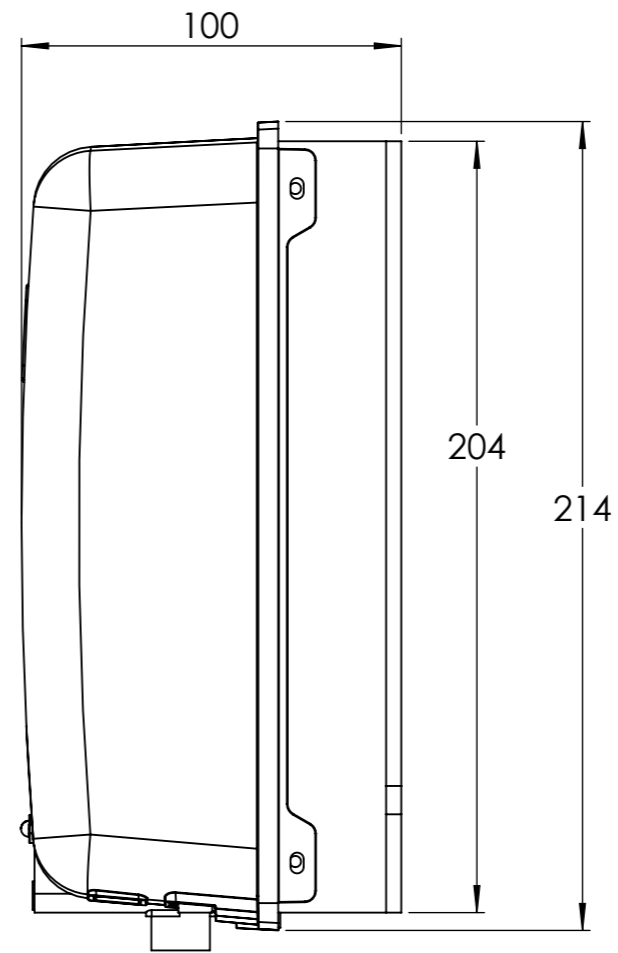

Dimension Drawing - SmartSolar charge controller (XL)	
SCC115085410	SmartSolar MPPT 150/85-Tr VE.Can
SCC115110410	SmartSolar MPPT 150/100-Tr VE.Can
SCC125085410	SmartSolar MPPT 250/85-Tr VE.Can
SCC125110410	SmartSolar MPPT 250/100-Tr VE.Can

DETAIL A
SCALE 1 : 1

DETAIL B
SCALE 1 : 1

Dimensions in mm