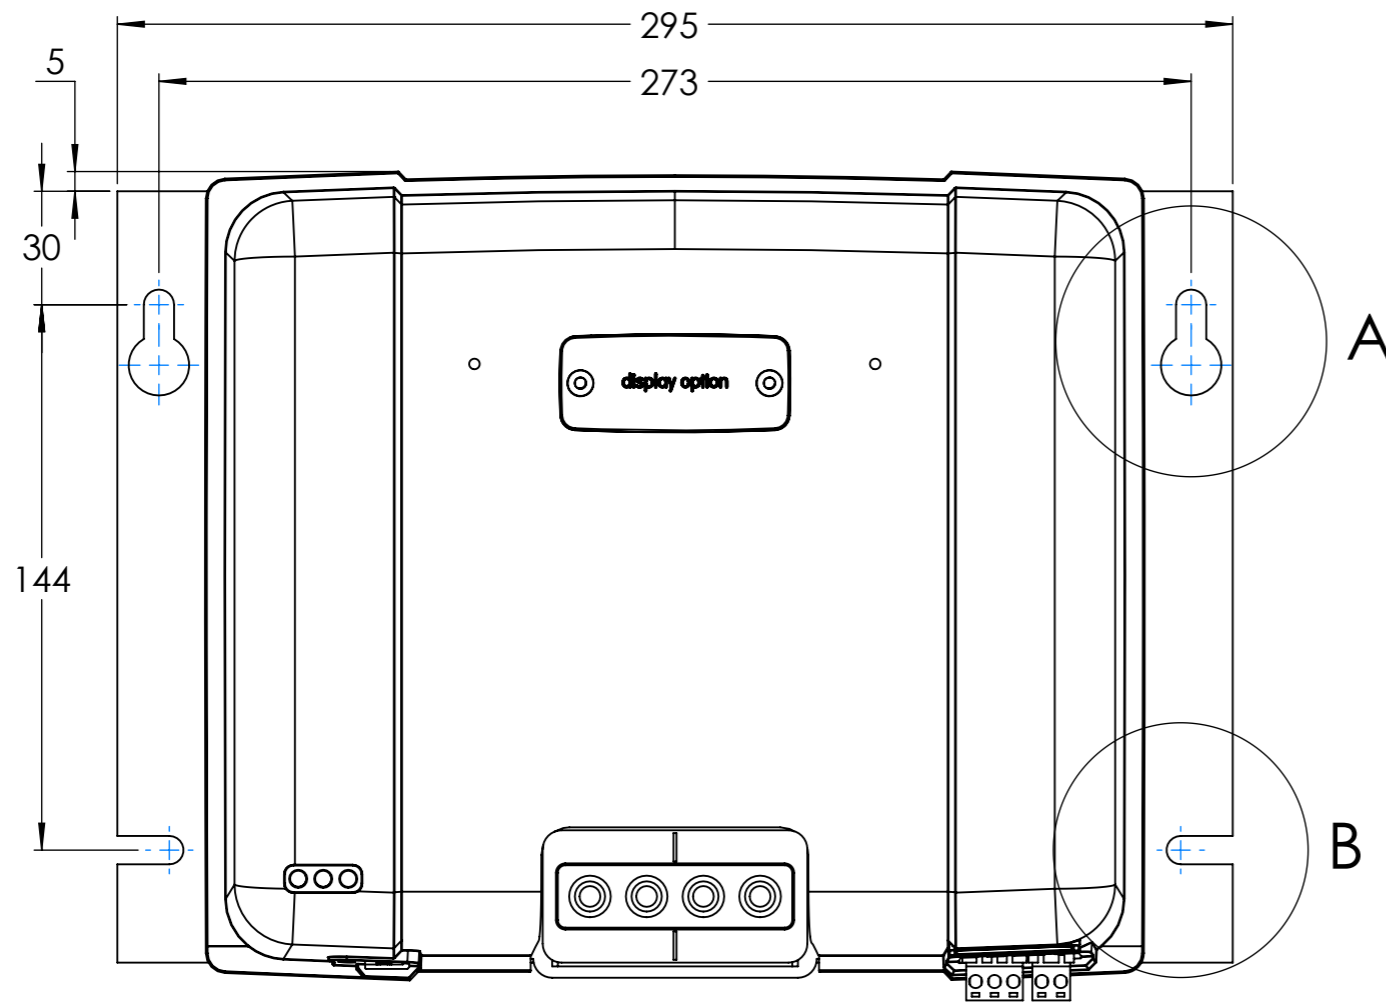

Dimension Drawing - SmartSolar charge controller (XL)	
SCC115085410	SmartSolar MPPT 150/85-Tr VE.Can
SCC115110410	SmartSolar MPPT 150/100-Tr VE.Can
SCC125085410	SmartSolar MPPT 250/85-Tr VE.Can
SCC125110410	SmartSolar MPPT 250/100-Tr VE.Can

DETAIL A
SCALE 1 : 1

DETAIL B
SCALE 1 : 1

Dimensions in mm